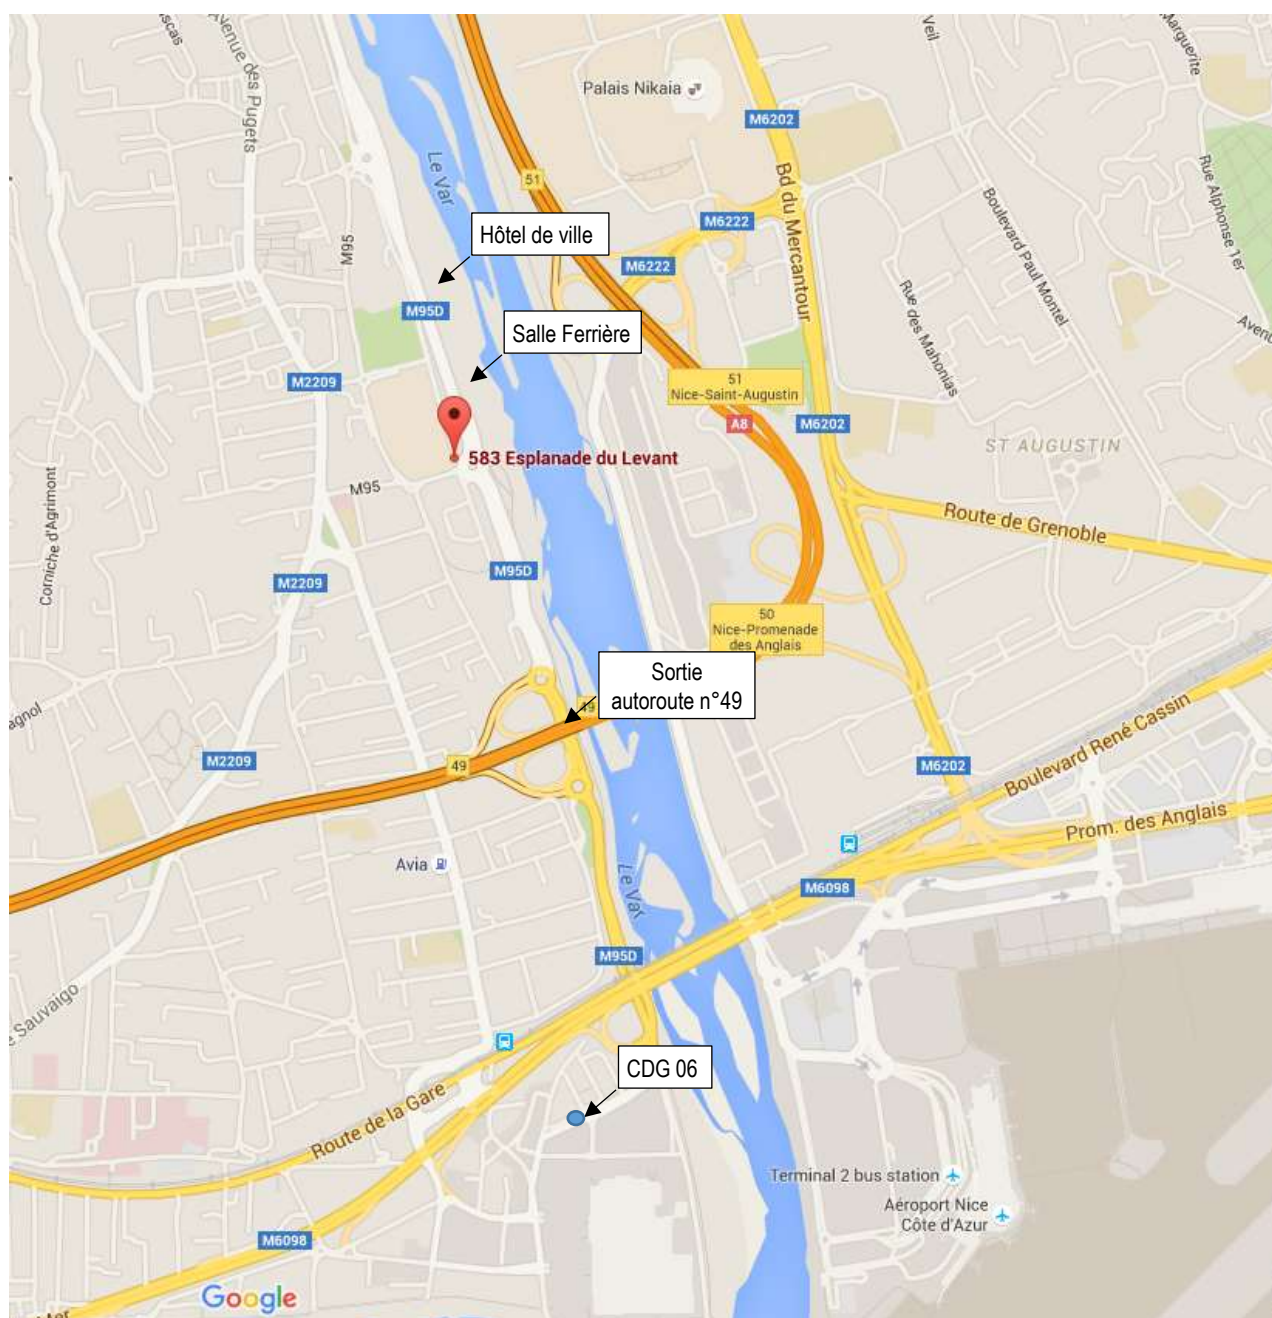

Plan d'accès

Comment se rendre à la salle Roger Ferrière ?

Adresse :
Esplanade du Levant, 06700 Saint Laurent du Var

Accès le plus facile :
Par l'autoroute A8, prendre la sortie Saint Laurent du Var et aller en direction de la zone industrielle.

MERCI DE RESPECTER LE MARQUAGE AU SOL DU PARKING A VOTRE DISPOSITION